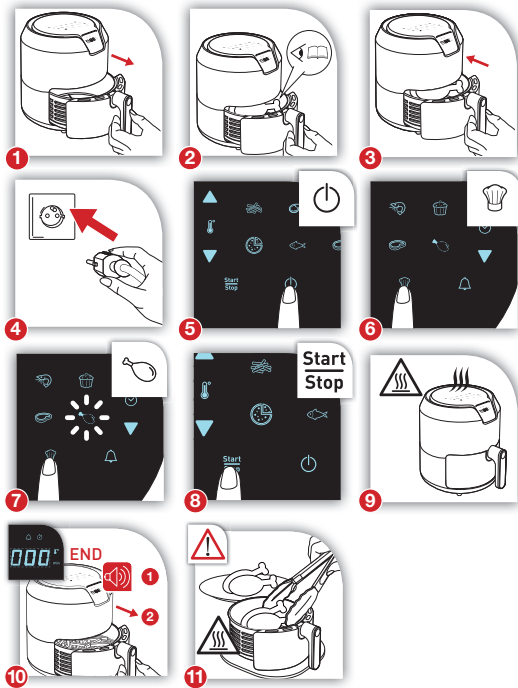

www.tefal.com
www.moulinex.com
www.arno.com.br
www.imusa.com.co

						
		mm	°C			
	300 - 700	15 - 20	200		✓	
	300 - 800	22 - 27	180		✓	
	300 - 800	22 - 32	180		✓	
	100 - 600	7-12	200			
	300	16-20	180			
	200	8 - 10	200			
	5 pieces	7	190			
	100 - 500	9 - 17	180			
	400	8 - 12	180			
	1200	60	180			
	100 - 500	12 - 19	180			
	300	16 - 20	200			
	350	15 - 17	140			
	12 pieces	4	170			

Easy Fry

NC0014/927-02