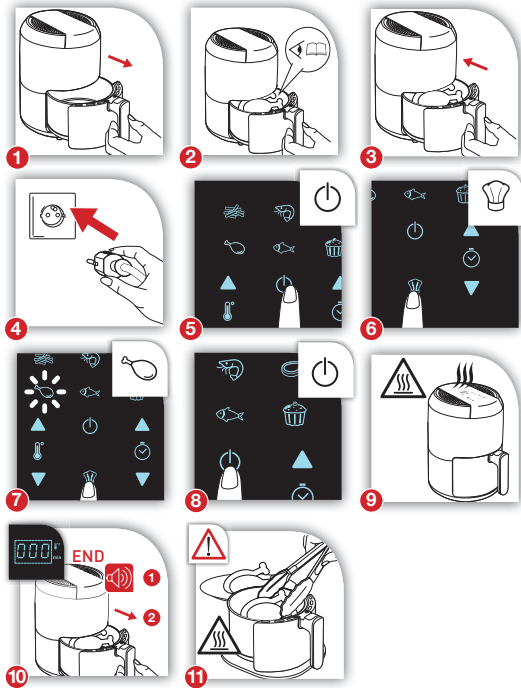

www.tefal.com
www.moulinex.com
www.arno.com.br
www.imusa.com.co

	 3 min	 g	 min	 °C			
	200 - 400	15 - 25	200		✓		
	200 - 350	15 - 22	180		✓		
	200 - 400	15 - 22	180		✓		
	200	15	180				
	250	8 - 12	180				
	300	12 - 15	180				
	12 pieces	4	170				
	400	9 - 12	140				
	400	12	200		✓		
	200	16 - 12	200		✓		
	200	8 - 10	200		✓		
	125 - 250	8 - 10	180		✓		
	3 x 100	18 - 22	180				

NC00150306

Easy Fry Compact